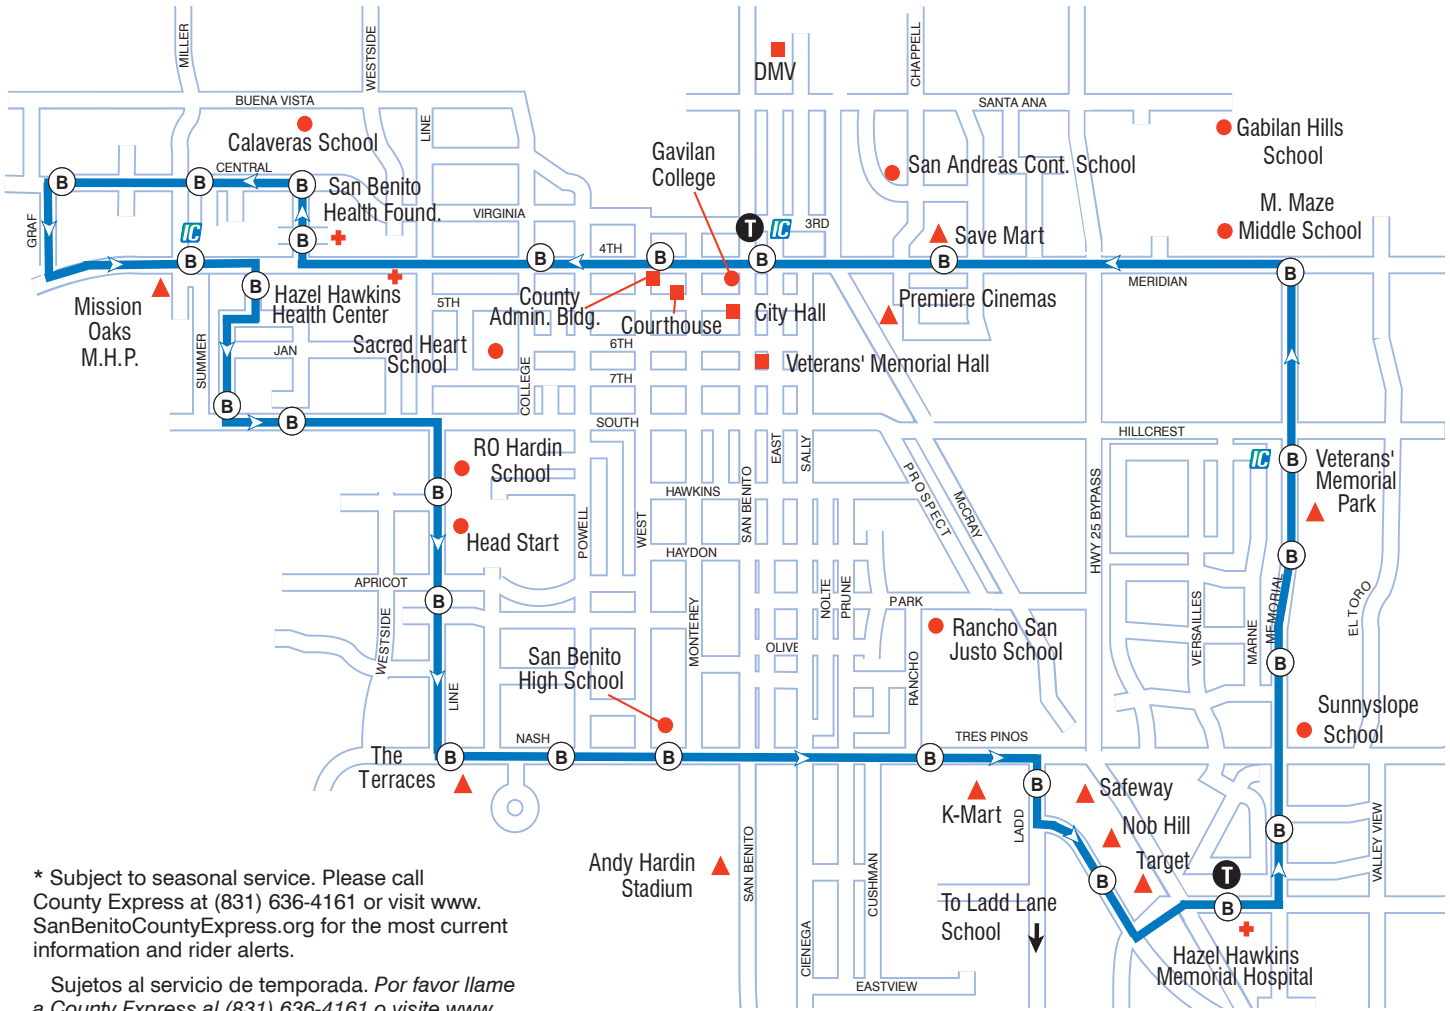

BLUE LINE

* Subject to seasonal service. Please call County Express at (831) 636-4161 or visit www.SanBenitoCountyExpress.org for the most current information and rider alerts.

Sujetos al servicio de temporada. Por favor llame a County Express al (831) 636-4161 o visite www.SanBenitoCountyExpress.org para la información más actual y alertas de pasajeros.

BLUE LINE*: MONDAY - FRIDAY / LÍNEA AZUL*: LUNES - VIERNES

Hazel Hawkins	—	6:42	7:20	8:07	8:46		2:13	2:53	3:40	4:18	5:15
Sunnyslope School	—	6:44	7:23	8:09	8:48		2:15	2:55	3:42	4:20	5:15
Vet's Park	—	6:46	7:25	8:11	8:50		2:18	2:58	3:46	4:23	5:17
Meridian & Memorial	—	6:48	7:30	8:13	8:52		2:21	3:00	3:47	4:25	5:19
Meridian & Chappell	—	6:50	7:32	8:16	8:54		2:23	3:02	3:49	4:27	5:21
4th & San Benito	—	6:51	7:33	8:18	8:55		2:25	3:05	3:53	4:31	5:25
Felice & Ball	—	6:55	7:36	8:22	9:00		2:29	3:09	3:56	4:35	5:28
Central & Graf	—	7:00	7:39	8:25	9:03		2:32	3:12	3:59	4:39	5:31
Mission Oaks	—	7:01	7:42	8:29	9:06		2:35	3:15	4:02	4:42	5:34
South & Kathryn	—	7:07	7:44	8:32	—		2:38	3:18	4:04	4:45	5:37
Line & Apricot	—	7:09	7:48	8:34	—		2:40	3:20	4:06	4:47	5:39
The Terraces	—	7:11	7:51	8:37	—		2:42	3:22	4:08	4:49	5:42
Nash & Monterey	—	7:14	7:55	8:40	—		2:46	3:25	4:13	4:52	5:44
Tres Pinos & Rancho	—	7:15	7:56	8:41	—		2:48	3:27	4:14	4:53	5:45
Ladd Lane & Tres Pinos	—	7:16	7:57	8:42	—		2:50	3:30	4:16	4:58	5:46
Hillock & Jasmine	6:40	7:17	7:58	8:43	—		2:51	3:31	4:17	4:59	5:47
Hazel Hawkins	6:42	7:19	8:00	8:45	—		2:53	3:32	4:18	5:00	5:48

NO SERVICE UNTIL / NO HAY SERVICIO HASTA 2:13 PM.