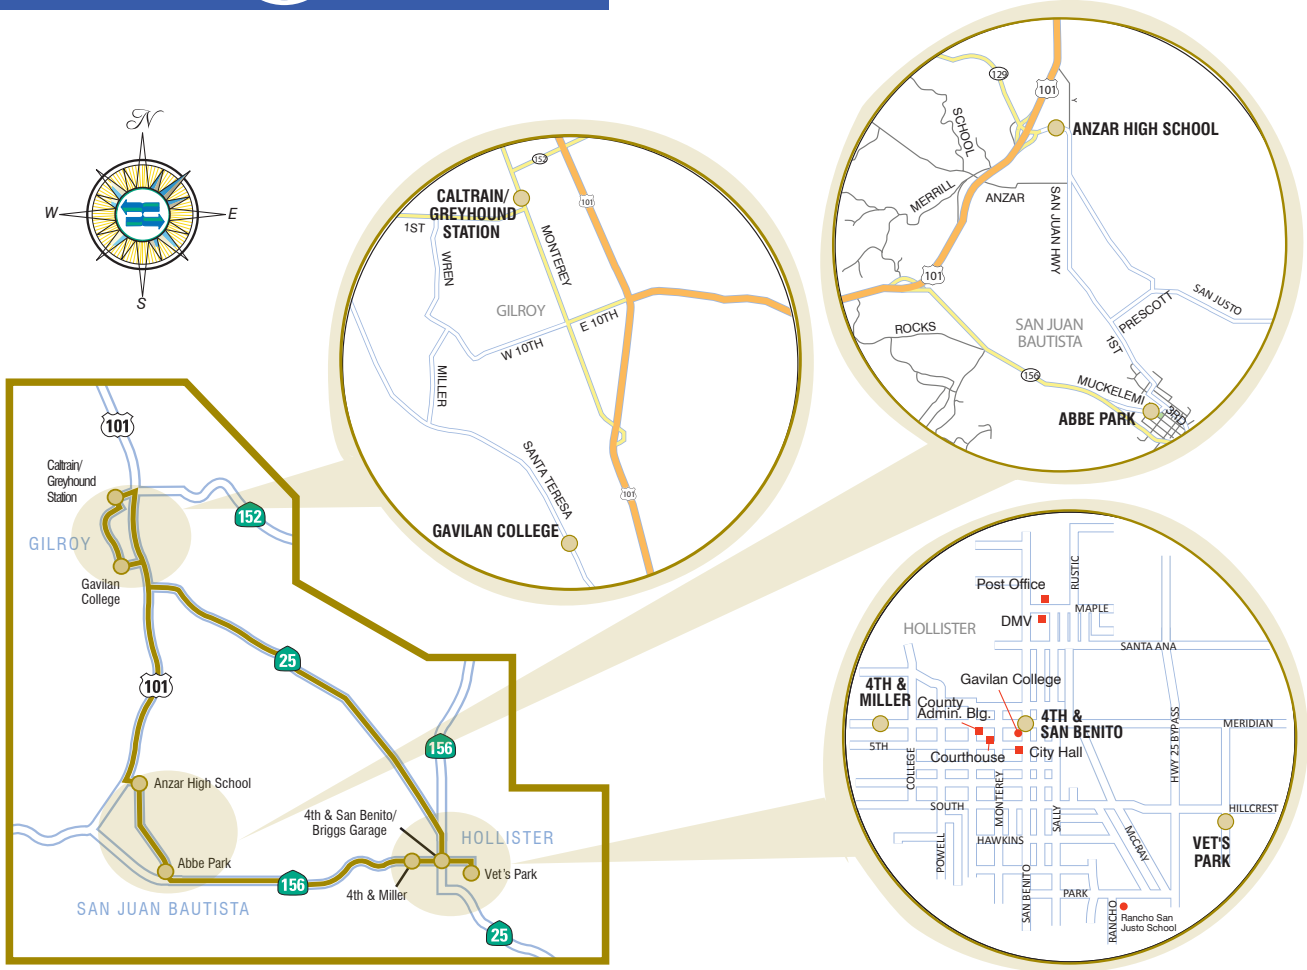

COUNTY EXPRESS

INTERCOUNTY ROUTES: MONDAY - FRIDAY, FALL & SPRING SCHEDULE						WINTER & SUMMER SCHEDULE		
RUTAS ENTRE CONDADOS: LUNES - VIERNES, HORARIO DE OTOÑO Y PRIMAVERA						HORARIO DE INVIERNO Y VERANO		
Vet's Park - Hollister	6:40	—	7:30	—	10:10 12:05 2:20 3:30 4:35	6:55	10:00	2:00
4th & San Benito - Hollister	7:00	7:20	7:40	8:15	10:20 12:15 2:30 3:40 4:45	7:05	10:10	2:10
4th & Miller - Hollister	7:01	7:21	7:41	—	10:21 12:16 2:31 3:41 —	7:06	10:11	2:11
Abbe Park - San Juan Bautista	7:15	7:35	7:55	—	10:35 12:30 2:45 3:55 —	7:20	10:25	2:25
Anzar H.S. - San Juan Bautista	7:20	7:40	8:00	—	10:40 12:35 2:50 4:00 —	7:25	10:30	2:30
Gavilan College - Gilroy (Arrive / Llegada)	7:45	8:05	8:25	8:45	11:05 1:00 3:15 4:25 5:15	7:50	10:55	2:55
Gavilan College - Gilroy (Depart / Salida)	—	—	—	8:50	11:10 1:15 3:20 4:30 —	8:00	11:00	3:00
Anzar H.S. - San Juan Bautista	—	—	—	9:10	11:30 1:35 3:40 4:50 —	8:20	11:20	3:20
Abbe Park - San Juan Bautista	—	—	—	9:20	11:40 1:45 3:50 5:00 —	8:30	11:30	3:30
4th & Miller - Hollister	—	—	—	9:39	11:59 2:04 4:09 5:19 —	8:49	11:49	3:49
Briggs Lawn - Hollister	—	—	—	9:40	12:00 2:05 4:10 5:20 6:05	8:50	11:50	3:50
Vet's Park - Hollister	—	—	—	9:45	— 2:10 4:15 5:25 6:10	8:55	11:55	3:55

CALTRAIN: MONDAY - FRIDAY / LUNES - VIERNES						
Vet's Park - Hollister	5:30	5:50	6:25	4:35	6:30	7:10
4th & San Benito - Hollister	5:35	5:55	6:30	4:45	6:40	7:20
Gavilan College - Gilroy	—	—	—	5:15	—	—
Caltrain Station - Gilroy	6:00	6:20	6:55	5:30	7:05	7:45*
Caltrain #	#217	#221	#227	#158	#270	#276
Departure/Arrival	6:07	6:30	7:05	5:30	7:07	7:47
4th & San Benito - Hollister	6:25	6:50	7:25	6:05	7:30	8:30
Vet's Park - Hollister	6:30	—	—	6:10	7:35	8:35

Fare Type Tipo de Tarifa	Cash Dinero en Efectivo
Regular Fare Tarifa Regular	\$2.00
Discount Fare (Youth 5-17, Seniors 65+, and Disabled) Tarifa de Descuento (Jovenes 5-7, Personas de la Tercera Edad 65+, Personas Discapacitadas)	\$1.25